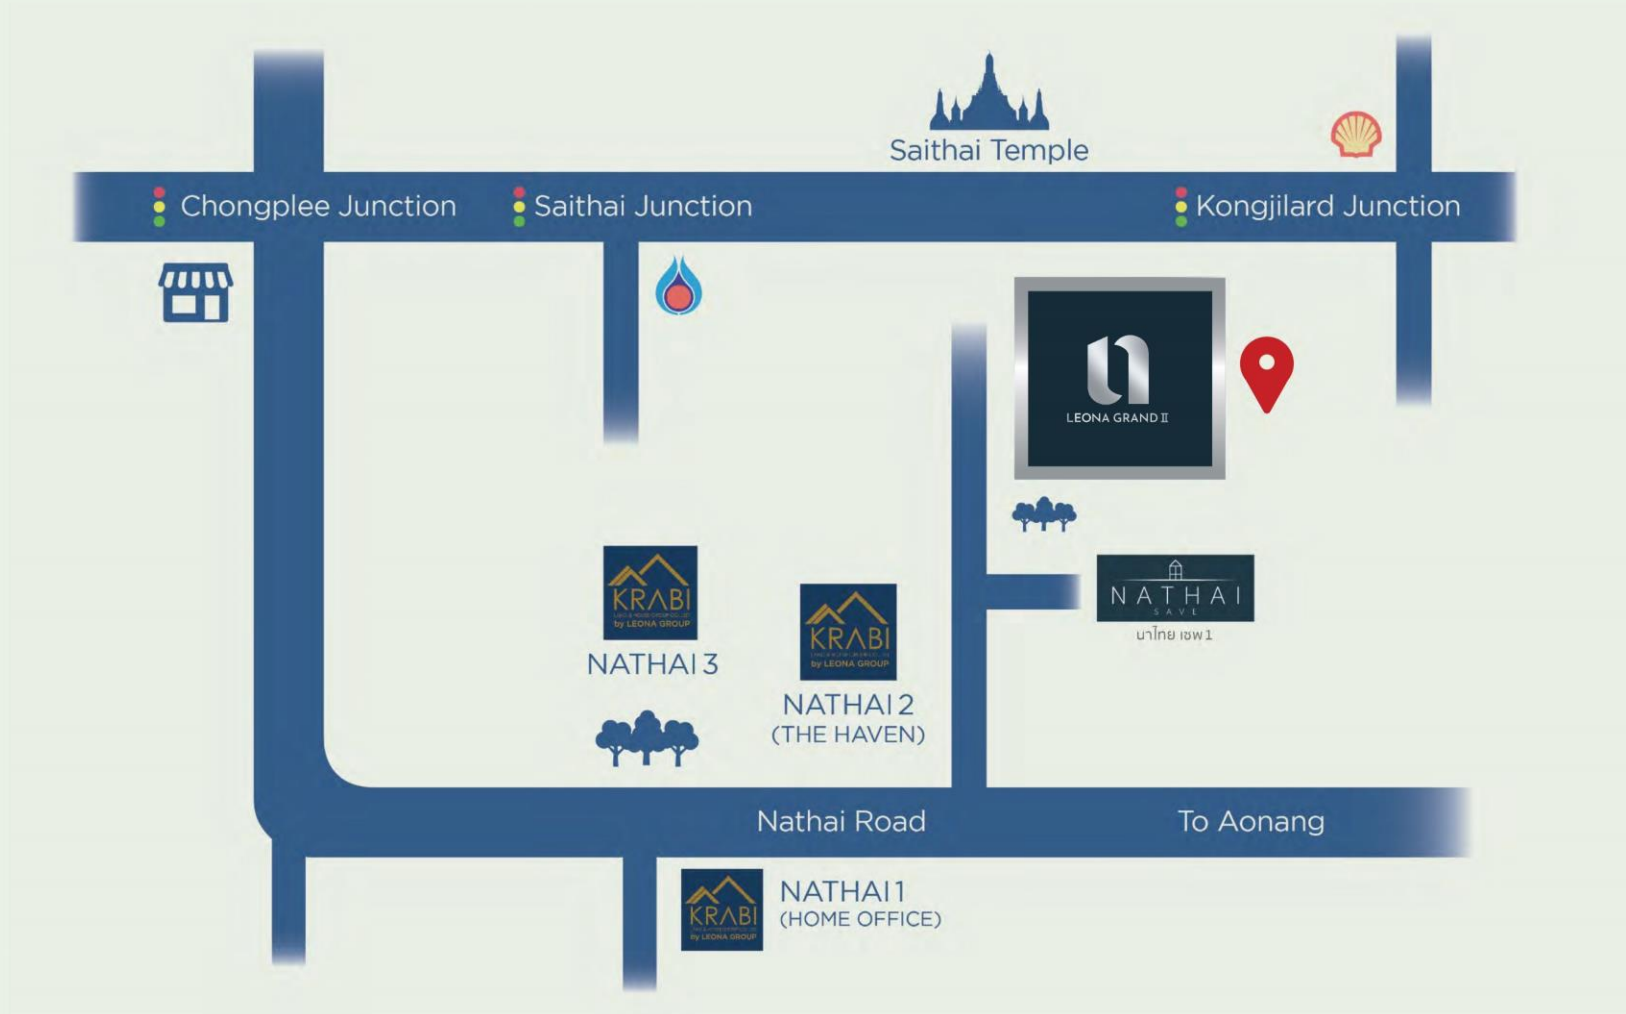

Residential Units: 7

Leona Grand2 Prime Area:

🏠 5-minutes ป้าย ปตท. ใสไทย

🏠 5-minutes sw.วัฒนแพทยอ่าวนาง

🏠 5-minutes หาดนพรัตน์ และอ่าวนาง

🏠 4-minutes Makro, Tesco lotus

🏠 15-minutes เมืองกระบี่

🏠 15-minutes สถานศึกษา

🏠 25-minutes สนามบินกระบี่

MASTER PLAN

HOUSE TYPE

🏠 TYPE: A

3 ห้องนอน, 2 ห้องน้ำ, ห้องนั่งเล่น, ห้องรับประทานอาหาร, ห้องครัว, สระว่ายน้ำ, 2 ที่จอดรถ, ระเบียงตากผ้า (ขนาด 245 ตร.ม, 70 ตร.ว)

HOUSE TYPE

🏠 TYPE: B

3 ห้องนอน, 2 ห้องน้ำ, ห้องนั่งเล่น, ห้องรับประทานอาหาร, ห้องครัว,
2 ที่จอดรถ, ระบบลาดฟ้า (ขนาด 260 ตร.ม, 78 ตร.จ)

INTERIOR HOUSE TYPE

LEONA GRAND2 VILLA MAP

LEONA GRAND II

ลีโอนาแกรนด์2 วิลล่า
(กระบี่ – อ่าวนาง- ภูเก็ต)