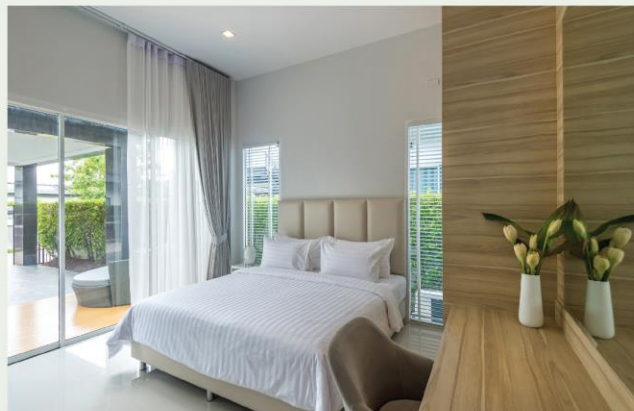

INTERIOR HOUSE TYPE