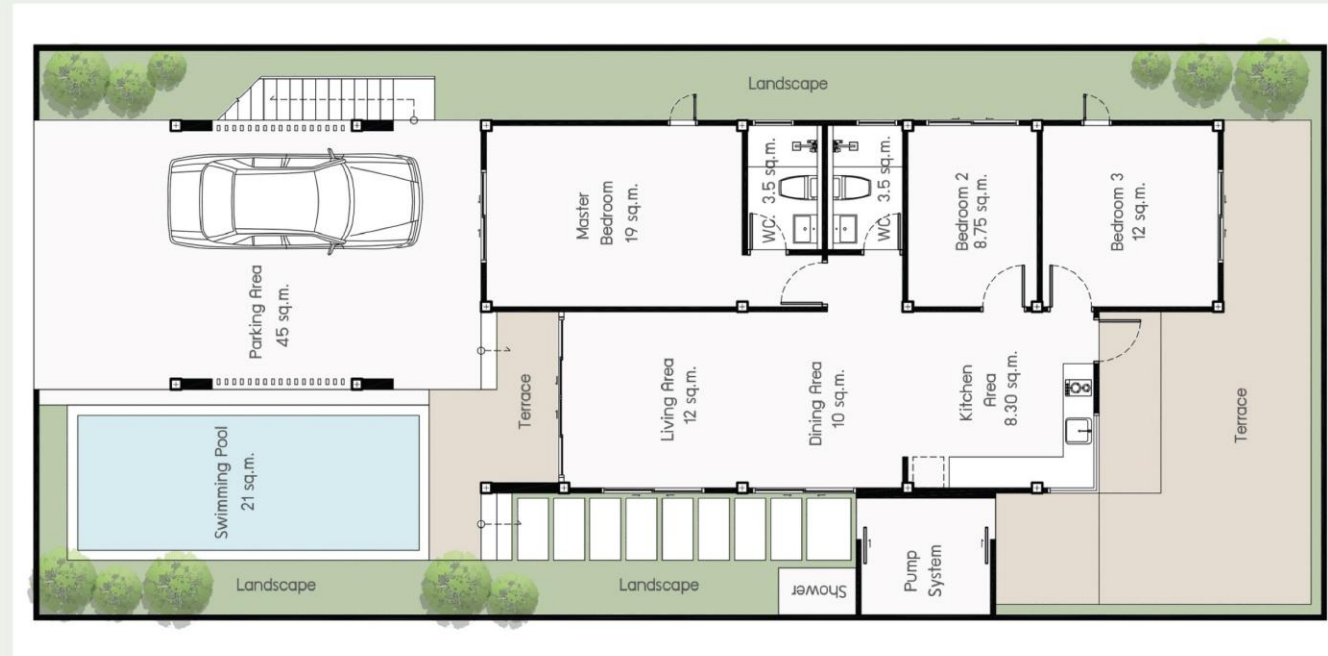

🏠 25-minutes สนามบินกระบี่

MASTER PLAN

HOUSE TYPE

🏠 TYPE: A

3 ห้องนอน, 2 ห้องน้ำ, ห้องนั่งเล่น, ห้องรับประทานอาหาร, ห้องครัว, สระว่ายน้ำ, 2 ที่จอดรถ, ระเบียงตากผ้า (ขนาด 245 ตร.ม, 70 ตร.ว)

HOUSE TYPE

🏠 TYPE: B

3 ห้องนอน, 2 ห้องน้ำ, ห้องนั่งเล่น, ห้องรับประทานอาหาร, ห้องครัว,
2 ที่จอดรถ, ระบบลาดฟ้า (ขนาด 260 ตร.ม, 78 ตร.จ)

INTERIOR HOUSE TYPE

LEONA GRAND2 VILLA MAP

LEONA GRAND II

ลีโอนาแกรนด์2 วิลล่า
(กระบี่ – อ่าวนาง- ภูเก็ต)